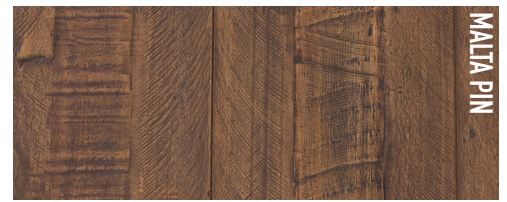

BLAINE

COLLECTION POUR LE SALON

MALTA PIN

COLLECTION BLAINE POUR LE SALON

PRODUIT	NUMÉRO	DIMENSIONS	PRIX
Table basse -Malta pin	215576	52,5 po L x 26,75 po P x 16,75 po H	699,00 \$
Meuble multimédia -Malta pin	215579	60 po L x 17 po P x 20 po H	699,00 \$
Table d'appoint -Malta pin	215577	20 po L x 20 po P x 24,25 po H	349,00 \$
Table de bout -Malta pin	215578	19,5 po L x 15,5 po P x 24,5 po H	229,00 \$

PAYS D'ORIGINE

Vietnam

DESCRIPTION DE L'ARTICLE

Pin massif recyclé et pin neuf
Charpente en acier
Charpente de métal noir rehaussée de touches de laiton peintes.
Meuble multimédia: 1 passe-câbles

COULEUR/FINITION